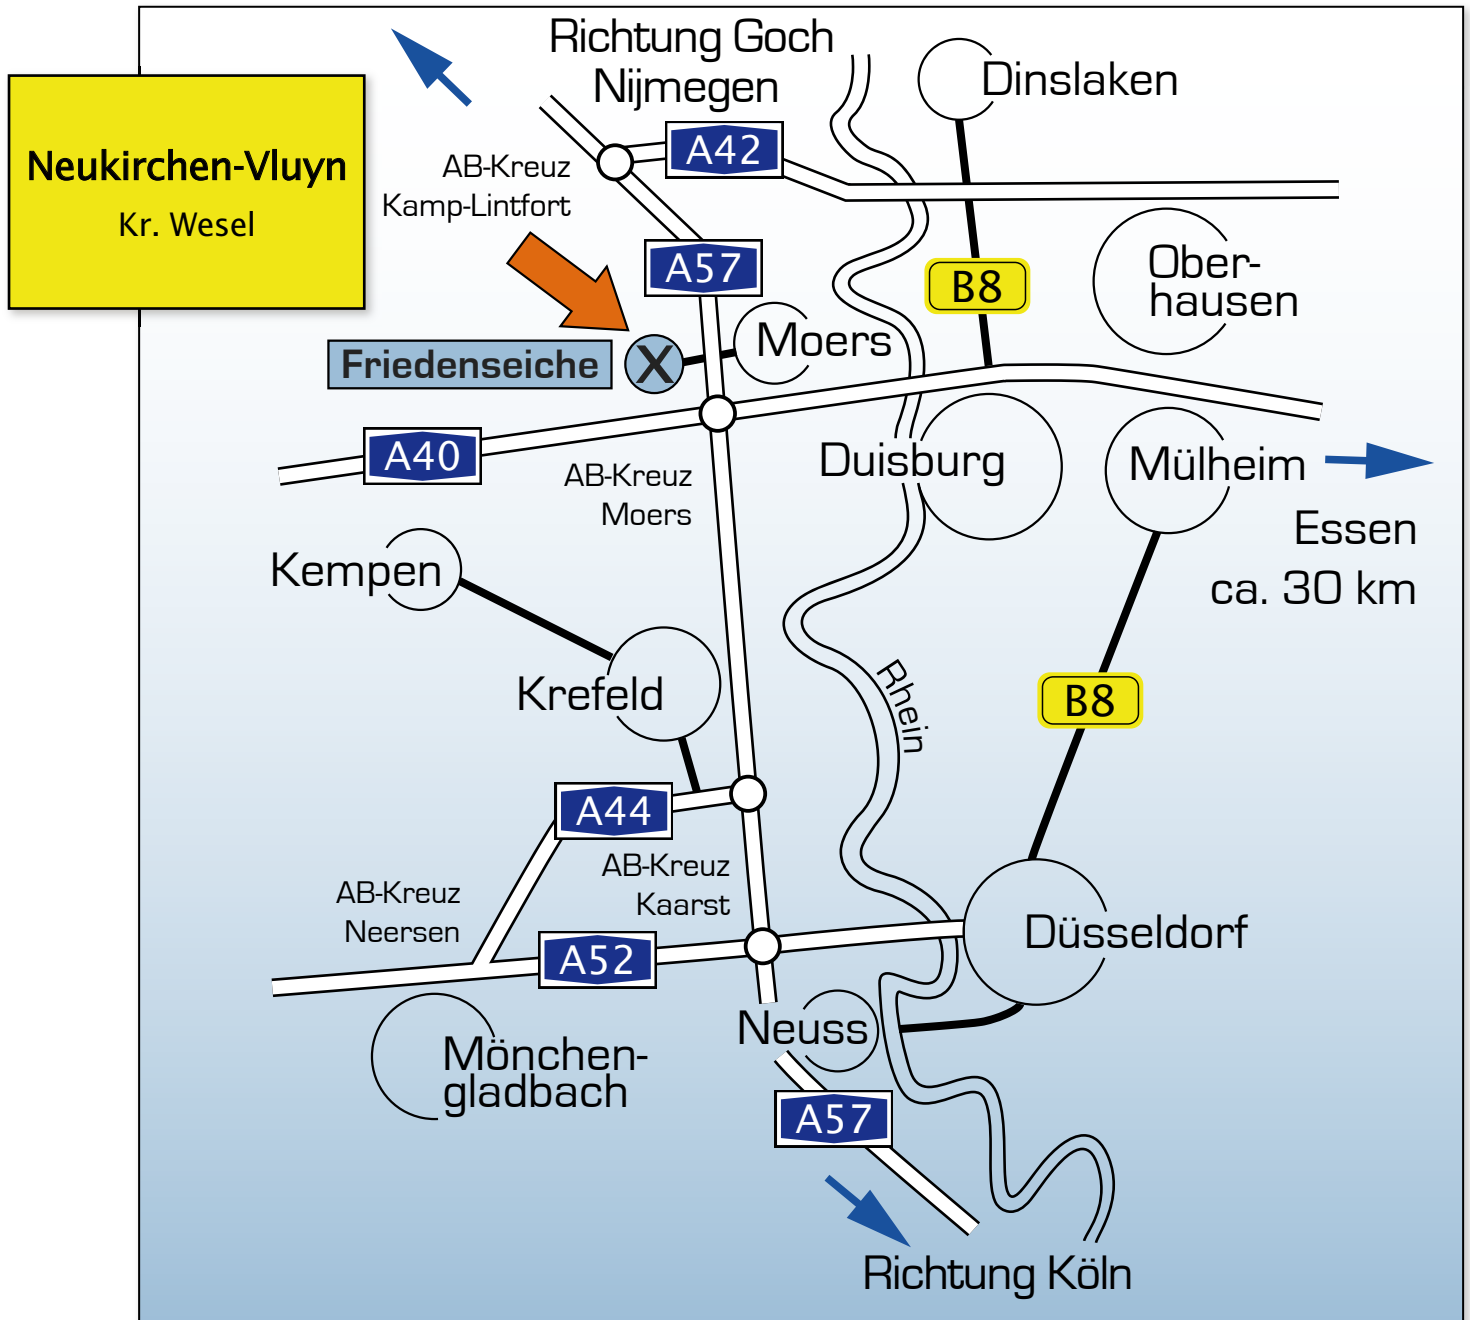

Hotel - Restaurant

Friedenseiche

So erreichen Sie uns:

Sie finden unser Hotel-Restaurant in zentraler, verkehrsgünstiger Lage im Schnittpunkt dreier Autobahnen mitten in Neukirchen-Vluyn.

Es ist über die Abfahrten Moers-Zentrum (A-40), Neukirchen-Vluyn (A-40) oder Moers-Hülsdonk (A-57) schnell und bequem zu erreichen.

Genuss -  
Ambiente -  
Gastfreundschaft

Familie Salic - Neukirchen-Vluyn

Hotel-Restaurant Friedenseiche

- Fam. Salic -

Niederrheinallee 57 47506 Neukirchen-Vluyn

Telefon 0 28 45 9 33 2-0 Telefax 0 28 45 9 33 2-55